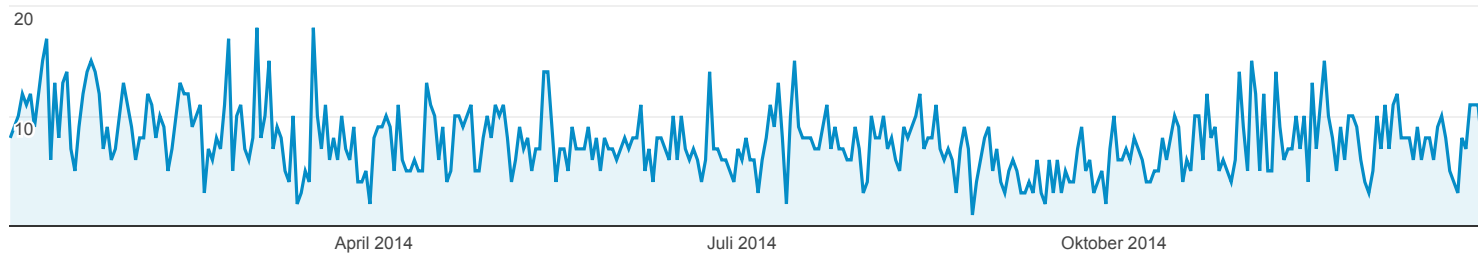

Deusser Besucher-Statistik 2014

01.01.2014 - 31.12.2014

Alle Sitzungen
100,00 %

Seitenaufrufe

21.715

% des Gesamtwerts: 100,00 % (21.715)

Besuche

Sitzungen

Besuche

2.827

% des Gesamtwerts: 100,00 % (2.827)

Eindeutige Besucher

2.582

% des Gesamtwerts: 100,00 % (2.582)

Durchschnittl. Besuchsdauer

Durchschnittl. Sitzungsdauer

Besuche und Seiten/Besuch nach Besuchertyp

Nutzertyp	Sitzungen	Seiten/Sitzung
New Visitor	2.551	7,12
Returning Visitor	276	12,91

Besuche und Seiten/Besuch nach Region

Region	Sitzungen	Seiten/Sitzung
Zurich	235	9,17
Aargau	163	6,25
Canton of Bern	59	18,83
St. Gallen	31	10,35
Lucerne	30	4,73
Basel-Stadt	26	7,77
Geneva	26	14,38
Canton of Neuchatel	16	1,44
Canton of Zug	13	2,38
Basel-Landschaft	12	5,00

Besuche nach Besuchertyp

■ New Visitor ■ Returning Visitor

Besuche nach Traffic-Typ

Besuche und Seiten/Besuch nach Region

Region	Sitzungen	Seiten/Sitzung
North Rhine-Westphalia	280	9,98
Baden-Wuerttemberg	133	14,95
Bavaria	126	4,45
Berlin	96	8,61
Hesse	67	3,73
Lower Saxony	62	7,26
Saxony	46	4,48
Rhineland-Palatinate	38	12,68
Thuringia	22	3,27
Schleswig-Holstein	19	2,47