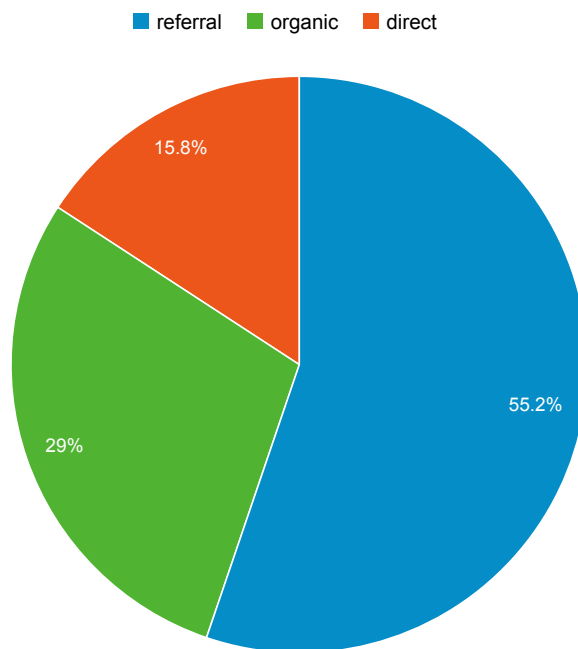

Besuche

2.827

% des Gesamtwerts: 100,00 % (2.827)

Eindeutige Besucher

2.582

% des Gesamtwerts: 100,00 % (2.582)

Durchschnittl. Besuchsdauer

Durchschnittl. Sitzungsdauer

Besuche und Seiten/Besuch nach Besuchertyp

Nutzertyp	Sitzungen	Seiten/Sitzung
New Visitor	2.551	7,12
Returning Visitor	276	12,91

Besuche und Seiten/Besuch nach Region

Region	Sitzungen	Seiten/Sitzung
Zurich	235	9,17
Aargau	163	6,25
Canton of Bern	59	18,83
St. Gallen	31	10,35
Lucerne	30	4,73
Basel-Stadt	26	7,77
Geneva	26	14,38
Canton of Neuchatel	16	1,44
Canton of Zug	13	2,38
Basel-Landschaft	12	5,00

Besuche nach Besuchertyp

■ New Visitor ■ Returning Visitor

Besuche nach Traffic-Typ

Besuche und Seiten/Besuch nach Region

Region	Sitzungen	Seiten/Sitzung
North Rhine-Westphalia	280	9,98
Baden-Wuerttemberg	133	14,95
Bavaria	126	4,45
Berlin	96	8,61
Hesse	67	3,73
Lower Saxony	62	7,26
Saxony	46	4,48
Rhineland-Palatinate	38	12,68
Thuringia	22	3,27
Schleswig-Holstein	19	2,47

Besuche und Durchschnittl. Besuchsdauer nach Land/Gebiet

Land	Sitzungen	Durchschnittl. Sitzungsdauer
Germany	974	00:01:35
Switzerland	668	00:02:57
Italy	394	00:00:40
France	212	00:01:05
Brazil	195	00:00:10
Austria	81	00:00:29
Netherlands	53	00:04:43
United States	25	00:01:00
Spain	22	00:02:14
Belgium	17	00:05:39