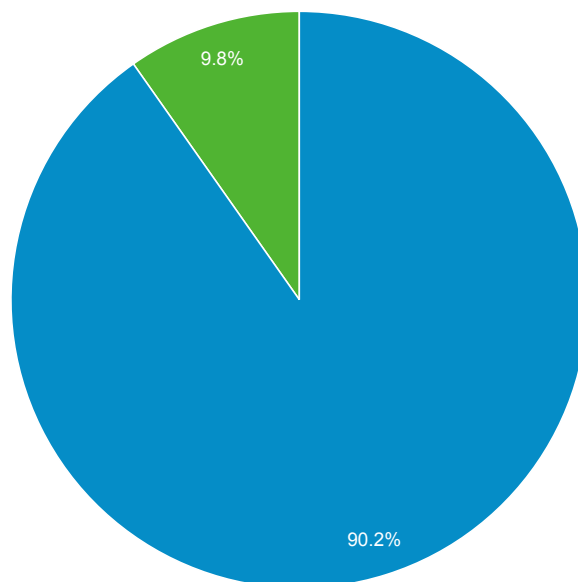

Deusser Besucher-Statistik 2014

01.01.2014 - 31.12.2014

Alle Sitzungen
100,00 %

Seitenaufrufe

21.715

% des Gesamtwerts: 100,00 % (21.715)

Besuche

Sitzungen

Besuche

2.827

% des Gesamtwerts: 100,00 % (2.827)

Eindeutige Besucher

2.582

% des Gesamtwerts: 100,00 % (2.582)

Durchschnittl. Besuchsdauer

Durchschnittl. Sitzungsdauer

Besuche und Seiten/Besuch nach Besuchertyp

Nutzertyp	Sitzungen	Seiten/Sitzung
New Visitor	2.551	7,12
Returning Visitor	276	12,91

Besuche und Seiten/Besuch nach Region

Region	Sitzungen	Seiten/Sitzung
Zurich	235	9,17
Aargau	163	6,25
Canton of Bern	59	18,83
St. Gallen	31	10,35
Lucerne	30	4,73
Basel-Stadt	26	7,77
Geneva	26	14,38
Canton of Neuchatel	16	1,44
Canton of Zug	13	2,38
Basel-Landschaft	12	5,00

Besuche nach Besuchertyp

■ New Visitor ■ Returning Visitor

Besuche nach Traffic-Typ

Besuche und Seiten/Besuch nach Region

Region	Sitzungen	Seiten/Sitzung
North Rhine-Westphalia	280	9,98
Baden-Wuerttemberg	133	14,95
Bavaria	126	4,45
Berlin	96	8,61
Hesse	67	3,73
Lower Saxony	62	7,26
Saxony	46	4,48
Rhineland-Palatinate	38	12,68
Thuringia	22	3,27
Schleswig-Holstein	19	2,47