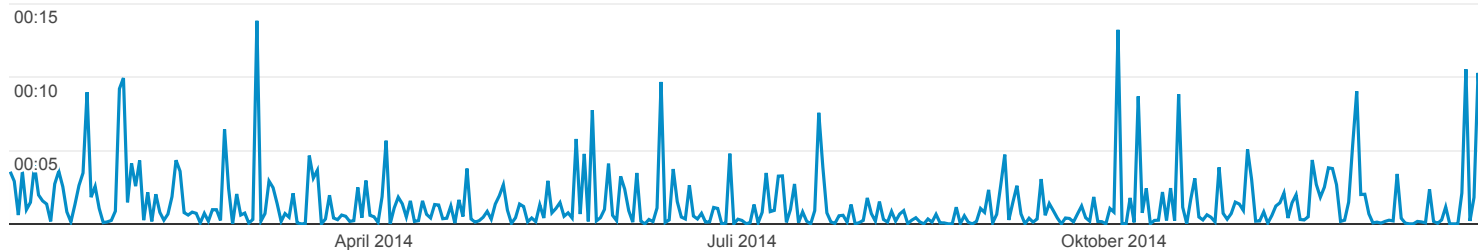

Deusser Besucher-Statistik 2014

01.01.2014 - 31.12.2014

Alle Sitzungen
100,00 %

Seitenaufrufe

21.715

% des Gesamtwerts: 100,00 % (21.715)

Besuche

Sitzungen

Besuche

2.827

% des Gesamtwerts: 100,00 % (2.827)

Eindeutige Besucher

2.582

% des Gesamtwerts: 100,00 % (2.582)

Durchschnittl. Besuchsdauer

Durchschnittl. Sitzungsdauer

Besuche und Seiten/Besuch nach Besuchertyp

Nutzertyp	Sitzungen	Seiten/Sitzung
New Visitor	2.551	7,12
Returning Visitor	276	12,91

Besuche und Seiten/Besuch nach Region

Region	Sitzungen	Seiten/Sitzung
Zurich	235	9,17
Aargau	163	6,25
Canton of Bern	59	18,83
St. Gallen	31	10,35
Lucerne	30	4,73
Basel-Stadt	26	7,77
Geneva	26	14,38
Canton of Neuchatel	16	1,44
Canton of Zug	13	2,38
Basel-Landschaft	12	5,00

Besuche nach Besuchertyp

■ New Visitor ■ Returning Visitor

Besuche nach Traffic-Typ

Besuche und Seiten/Besuch nach Region

Region	Sitzungen	Seiten/Sitzung
North Rhine-Westphalia	280	9,98
Baden-Wuerttemberg	133	14,95
Bavaria	126	4,45
Berlin	96	8,61
Hesse	67	3,73
Lower Saxony	62	7,26
Saxony	46	4,48
Rhineland-Palatinate	38	12,68
Thuringia	22	3,27
Schleswig-Holstein	19	2,47